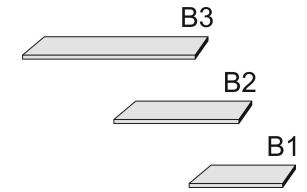

Einlegeböden
für Dreh- und Schwebetüren-
schränke
22 mm stark
Längskanten ummantelt
Tiefe 53 cm

6200.10 ..	6200.13 ..	6205.10 ..	6205.13 ..	6270.10 ..	6271.10 ..	6272.10 ..
B 281, H 211, T 60	B 281, H 211, T 60	B 281, H 211, T 60	B 281, H 211, T 60	B 90	B 69	B 44,2