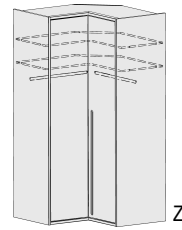

ECKSCHRÄNKE HÖHE 224 CM

BREITE 106/108 CM

BREITE 94/94 CM

BREITE 94/69,5 CM

BREITE 69,5/94 CM

Dekor-Nr.* Korpus und Front

..02 Livorno Buche*
..15 Sonoma Eiche*
..11 Artisan Eiche*
..17 Sandgrau
..25 Lichtweiß

90-Grad-Ecklösung mit 2 Türen
2 durchgehende Böden
2 Kleiderstangen
Griff nur rechts möglich

Einlegeboden für Eckschrank 6050.10..

1 Tür, rechts angeschlagen, auf Wunsch auch links
2 große Böden B 90cm
4 kleine Böden B 33cm
1 Kleiderstange
LED-Innenbeleuchtung mit Bewegungsmelder
mit Spiegel

1 Tür, rechts angeschlagen, auf Wunsch auch links
2 große Böden B 68cm
4 kleine Böden B 33cm
1 Kleiderstange
LED-Innenbeleuchtung mit Bewegungsmelder
mit Spiegel

1 Tür, links angeschlagen, auf Wunsch auch rechts
2 große Böden B 68cm
4 kleine Böden B 33cm
1 Kleiderstange
LED-Innenbeleuchtung mit Bewegungsmelder
mit Spiegel

..57 Sonoma Eiche*/Front Sandgrau	6050.10 ..	6396.10 ..	6051.10 ..	6051.13 ..	6052.10 ..	6052.13 ..	6053.10 ..	6053.13 ..
..68 Artisan Eiche*/Front Lichtweiß	B 106/108, H 224, T 60	B 101,5/103,5	B 94/94, H 224, T 59,5		B 94/ 69,5, H 224, T 35,5/ 60		B 69,5/ 94, H 224, T 60/ 35,5	

..54 Artisan Eiche*/Front Sandgrau
..31 Sandgrau/Front Livorno Buche*
..51 Sandgrau/Front Artisan Eiche*
..36 Sandgrau/Front Lichtweiß
..64 Lichtweiß/Front Artisan Eiche*
..42 Lichtweiß/Front Livorno Buche*
..61 Lichtweiß/Front Sonoma Eiche*

*Die Oberflächen-Dekore sind furniergetreue Nachbildungen

B=Breite,H=Höhe,T=Tiefe in cm

Z=zerlegt,A=aufgebaut

Kleine Abweichungen vorbehalten