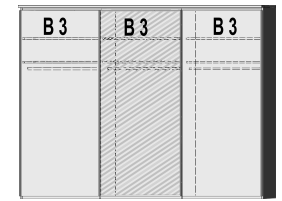

BREITE 215 CM

BREITE 278 CM

SCHWEBETÜREN- SCHRÄNKE HÖHE 211 CM UND ZUBEHÖR

Dämpfer-Set