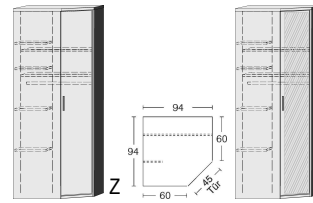

Für die passgenaue Fertigung benötigen wir die Raummaße der Strecken a, b, c, d und e.

ECKSCHRÄNKE HÖHE 211 CM

BREITE 106/108 CM

BREITE 94/94 CM

BREITE 94/69,5 CM

BREITE 69,5/94 CM

90-Grad-Ecklösung mit 2 Türen
2 durchgehende Böden
2 Kleiderstangen
Griff nur rechts möglich