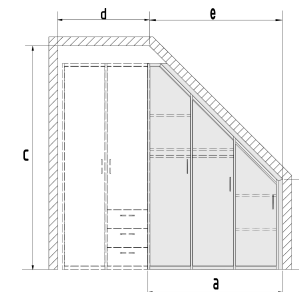

Abgeschrägte Türen sind immer an einer Mittelwand bzw. einer Seite mit 165 Grad Scharnieren angeschlagen.

5 cm breite Passblende an Schräge und Schrankaußenseite.

Keine Frontverspiegelung bei abgeschrägten Türen.

Für die passgenaue Fertigung benötigen wir die Raummaße der Strecken a, b, c, d und e.