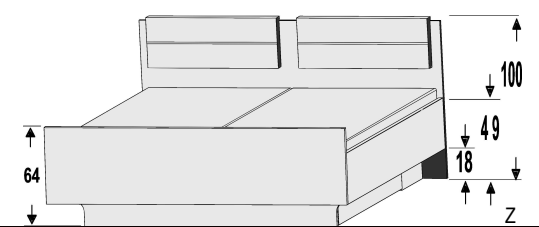

- 01 Havanna
- 02 Weiss
- 03 Anthrazit
- 04 Fango

Alle Betten in Komforthöhe 49 cm

Kopfteilpolster in Kunstleder

Kopfteilpolster in Kunstleder

	Matratzenmaße in cm					Art.-Nr.	Preis	Matratzenmaße in cm					Art.-Nr.	Preis	Matratzenmaße in cm					Art.-Nr.	Preis
	Breite	Länge	Höhe	Breite	Länge			Höhe	Breite	Länge	Höhe	Breite			Länge	Höhe					
90er	90x200	97	205	65	1271.10	..		97	205	100	1271.19	97	205	100	1271.12		
	90x220	97	225	65	1272.10	..		97	225	100	1272.19	97	225	100	1272.12		
100er	100x200	107	205	65	1274.10	..		107	205	100	1274.19	107	205	100	1274.12		
	100x220	107	225	65	1275.10	..		107	225	100	1275.19	107	225	100	1275.12		
120er	120x200	127	205	65	1277.10	..		127	205	100	1277.19	127	205	100	1277.12		
	120x220	127	225	65	1278.10	..		127	225	100	1278.19	127	225	100	1278.12		
140er	140x200	147	205	65	1280.10	..		147	205	100	1280.19	147	205	100	1280.12		
	140x220	147	225	65	1281.10	..		147	225	100	1281.19	147	225	100	1281.12		
160er mit Mittelbalken	160x200	167	205	65	1283.10	..		167	205	100	1283.19	167	205	100	1283.12		
	160x220	167	225	65	1284.10	..		167	225	100	1284.19	167	225	100	1284.12		
180er mit Mittelbalken	180x200	187	205	65	1286.10	..		187	205	100	1286.19	187	205	100	1286.12		
	180x220	187	225	65	1287.10	..		187	225	100	1287.19	187	225	100	1287.12		
200er mit Mittelbalken	200x200	207	205	65	1289.10	..		207	205	100	1289.19	207	205	100	1289.12		
	200x220	207	225	65	1290.10	..		207	225	100	1290.19	207	225	100	1290.12		