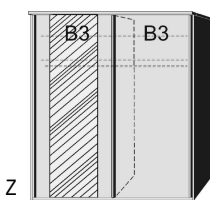

1 Mittelwand
4 Einlegeböden
2 Kleiderstangen

Spiegeltür
auch rechts
verwendbar

Türdämpfer

1 Satz
nur für 2-türige
Schwebetürenschränke

6306.10 ..
B 125, H 211, T 64,5

6306.13 ..

5293.10 ..
B 59,5, T 53

6310.10 ..
B 144, H 211, T 64,5

6310.13 ..

6315.10 ..
B 187, H 211, T 64,5

6315.13 ..

6308.1001

BREITE 144 CM

BREITE 187 CM