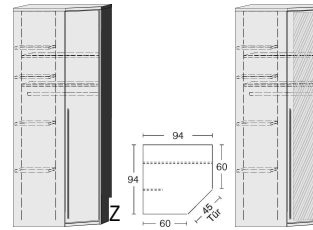

ECKSCHRÄNKE HÖHE 224 CM

BREITE 106/108 CM

BREITE 94/94 CM

BREITE 94/69,5 CM

BREITE 69,5/94 CM

Dekor-Nr.* Korpus und Front

..02 Livorno Buche*
..15 Sonoma Eiche*
..11 Artisan Eiche*
..17 Sandgrau
..25 Lichtweiß

90-Grad-Ecklösung mit 2 Türen
2 durchgehende Böden
2 Kleiderstangen
Griff nur rechts möglich

Einlegeboden für Eckschrank 6050.10..

1 Tür, rechts angeschlagen, auf Wunsch auch links
2 große Böden B 90cm
4 kleine Böden B 33cm
1 Kleiderstange
LED-Innenbeleuchtung mit Bewegungsmelder
mit Spiegel

1 Tür, rechts angeschlagen, auf Wunsch auch links
2 große Böden B 68cm
4 kleine Böden B 33cm
1 Kleiderstange
LED-Innenbeleuchtung mit Bewegungsmelder
mit Spiegel

1 Tür, links angeschlagen, auf Wunsch auch rechts
2 große Böden B 68cm
4 kleine Böden B 33cm
1 Kleiderstange
LED-Innenbeleuchtung mit Bewegungsmelder
mit Spiegel

..57 Sonoma Eiche*/Front Sandgrau	6050.10 ..	6396.10 ..	6051.10 ..	6051.13 ..	6052.10 ..	6052.13 ..	6053.10 ..	6053.13 ..
..68 Artisan Eiche*/Front Lichtweiß	B 106/108, H 224, T 60	B 101,5/103,5	B 94/94, H 224, T 59,5		B 94/ 69,5, H 224, T 35,5/ 60		B 69,5/ 94, H 224, T 60/ 35,5	

..54 Artisan Eiche*/Front Sandgrau
..31 Sandgrau/Front Livorno Buche*
..51 Sandgrau/Front Artisan Eiche*
..36 Sandgrau/Front Lichtweiß
..64 Lichtweiß/Front Artisan Eiche*
..42 Lichtweiß/Front Livorno Buche*
..61 Lichtweiß/Front Sonoma Eiche*

*Die Oberflächen-Dekore sind furniergetreue Nachbildungen

B=Breite,H=Höhe,T=Tiefe in cm

Z=zerlegt,A=aufgebaut

Kleine Abweichungen vorbehalten