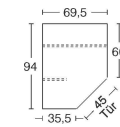

ECKSCHRÄNKE HÖHE 224 CM

BREITE 106/108 CM

BREITE 94/94 CM

BREITE 94/69,5 CM

BREITE 69,5/94 CM

Dekor-Nr.* Korpus und Front

..02 Livorno Buche*
..15 Sonoma Eiche*
..11 Artisan Eiche*
..17 Sandgrau
..25 Lichtweiß