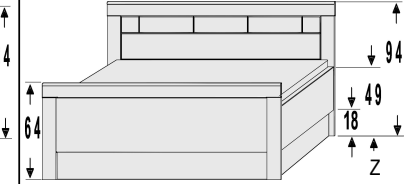

Kopfteilpolster in Kunstleder

Bettseiten geschlossen

	Liegefläche in cm					Bettseiten offen					Bettseiten geschlossen					Kopfteilpolster in Kunstleder Bettseiten offen					Kopfteilpolster in Kunstleder Bettseiten geschlossen				
	B	L	H	Art.-Nr.	Preis	B	L	H	Art.-Nr.	Preis	B	L	H	Art.-Nr.	Preis	B	L	H	Art.-Nr.	Preis	B	L	H	Art.-Nr.	Preis
90er	90x200	98	208	64/94	2231.11 ..	98	208	64/94	2231.10 ..		98	208	64/94	2231.18 ..		98	208	64/94	2231.19 ..		98	208	64/94	2231.19 ..	
	90x220	98	228	64/94	2232.11 ..	98	228	64/94	2232.10 ..		98	228	64/94	2232.18 ..		98	228	64/94	2232.19 ..		98	228	64/94	2232.19 ..	
100er	100x200	108	208	64/94	2234.11 ..	108	208	64/94	2234.10 ..		108	208	64/94	2234.18 ..		108	208	64/94	2234.19 ..		108	208	64/94	2234.19 ..	
	100x220	108	228	64/94	2235.11 ..	108	228	64/94	2235.10 ..		108	228	64/94	2235.18 ..		108	228	64/94	2235.19 ..		108	228	64/94	2235.19 ..	
120er	120x200	128	208	64/94	2237.11 ..	128	208	64/94	2237.10 ..		128	208	64/94	2237.18 ..		128	208	64/94	2237.19 ..		128	208	64/94	2237.19 ..	
	120x220	128	228	64/94	2238.11 ..	128	228	64/94	2238.10 ..		128	228	64/94	2238.18 ..		128	228	64/94	2238.19 ..		128	228	64/94	2238.19 ..	
140er	140x200	148	208	64/94	2240.11 ..	148	208	64/94	2240.10 ..		148	208	64/94	2240.18 ..		148	208	64/94	2240.19 ..		148	208	64/94	2240.19 ..	
	140x220	148	228	64/94	2241.11 ..	148	228	64/94	2241.10 ..		148	228	64/94	2241.18 ..		148	228	64/94	2241.19 ..		148	228	64/94	2241.19 ..	
160er mit Mittelbalken	160x200	168	208	64/94	2243.11 ..	168	208	64/94	2243.10 ..		168	208	64/94	2243.18 ..		168	208	64/94	2243.19 ..		168	208	64/94	2243.19 ..	
	160x220	168	228	64/94	2244.11 ..	168	228	64/94	2244.10 ..		168	228	64/94	2244.18 ..		168	228	64/94	2244.19 ..		168	228	64/94	2244.19 ..	
180er mit Mittelbalken	180x200	188	208	64/94	2246.11 ..	188	208	64/94	2246.10 ..		188	208	64/94	2246.18 ..		188	208	64/94	2246.19 ..		188	208	64/94	2246.19 ..	
	180x220	188	228	64/94	2247.11 ..	188	228	64/94	2247.10 ..		188	228	64/94	2247.18 ..		188	228	64/94	2247.19 ..		188	228	64/94	2247.19 ..	
200er mit Mittelbalken	200x200	208	208	64/94	2249.11 ..	208	208	64/94	2249.10 ..		208	208	64/94	2249.18 ..		208	208	64/94	2249.19 ..		208	208	64/94	2249.19 ..	
	200x220	208	228	64/94	2250.11 ..	208	228	64/94	2250.10 ..		208	228	64/94	2250.18 ..		208	228	64/94	2250.19 ..		208	228	64/94	2250.19 ..