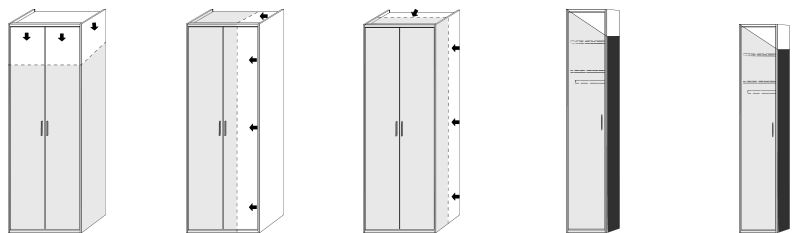

ZUBEHÖR

LED-Aufbauleuchte
für Kleiderschränke
Auslegerarm mittig
mit 18 LED, 1,5W, 12V, Trafo
4m Kabel mit Fußschalter

Teleskop-Kleiderstange
nur für E5
und B3
max. Belastung:
10 kg

Hosenhalter
für
10 Hosen

Schrankeinsatz unten
3 Schubkästen

T-Fach
1 Kleiderstange
1 Mittelwand
2 Böden

6-Fächer
6 Nischen
Nischenmaß
B29, H 23,5cm

NUR PASSEND FÜR FACH B3

6421.1001	6422.1001	6423.1001	9922.1001	9923.1001	9927.10 ..	9920.10 ..	9921.10 ..
B 35,2 H 4	B 35,2 H 4	B 35,2 H 4		B 46,5, H 10, T 48	B 90, H 62	B 90, H 143	B 90, H 53,5

Dekor-Nr.*	Korpus und Front
.. 02	Livorno Buche*
.. 15	Sonoma Eiche*
.. 11	Artisan Eiche*
.. 17	Sandgrau
.. 25	Lichtweiß

Höhenkürzung Breitenkürzung Tiefenkürzung

Dachschrägen-Anbauschränk
6044.10 .. 6210.10 ..
B 46, H 224, T60 B 46, H 211, T60
Fertigung nur möglich mit Anbauschränk
Art.-Nr. 6044.10.. oder 6210.10..

Nach der Bestellung erhalten Sie eine Planungsskizze zurück, die Sie unterschrieben an uns zurücksenden müssen.

Ohne Unterschrift erfolgt keine Auftragsbestätigung!

Bitte geben Sie bei Ihrer Bestellung die gewünschte Höhe, Breite und/oder Tiefe an.

.. 78	Livorno Buche*/Front Lichtweiß
.. 53	Livorno Buche*/Front Sandgrau
.. 55	Sonoma Eiche*/Front Lichtweiß
.. 57	Sonoma Eiche*/Front Sandgrau
.. 68	Artisan Eiche*/Front Lichtweiß
.. 54	Artisan Eiche*/Front Sandgrau
.. 31	Sandgrau/Front Livorno Buche*
.. 51	Sandgrau/Front Artisan Eiche*
.. 36	Sandgrau/Front Lichtweiß
.. 64	Lichtweiß/Front Artisan Eiche*
.. 42	Lichtweiß/Front Livorno Buche*
.. 61	Lichtweiß/Front Sonoma Eiche*