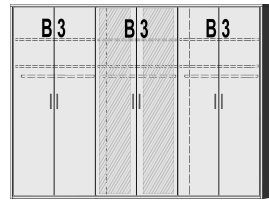

B=Breite,H=Höhe,T=Tiefe in cm

Z=zerlegt,A=aufgebaut

Kleine Abweichungen vorbehalten

DREHTÜRENSCHRÄNKE HÖHE 211 CM

Z

2 Mittelwände
6 Einlegeböden
3 Kleiderstangen

Z

mittlere 2 Türen mit Spiegel
2 Mittelwände
6 Einlegeböden
3 Kleiderstangen