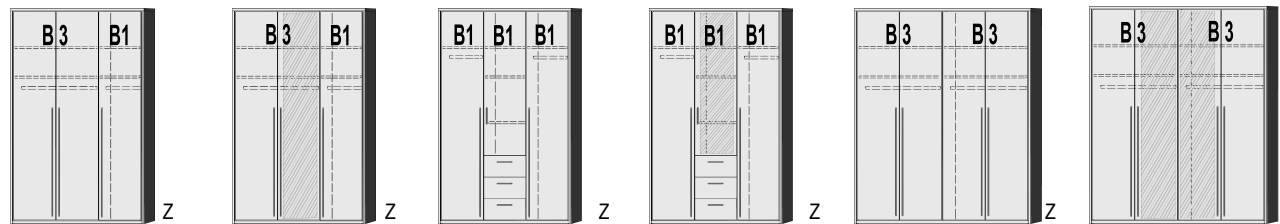

6145.13 ..
B 144, H 211, T 60

6160.10 ..
B 190, H 211, T 60

6160.13 ..
B 190, H 211, T 60

BREITE 144 CM

BREITE 190 CM

DREHTÜRENSCHRÄNKE HÖHE 224 CM

Dekor-Nr.* Korpus und Front

.. 02	Livorno Buche*
.. 15	Sonoma Eiche*
.. 11	Artisan Eiche*
.. 17	Sandgrau
.. 25	Lichtweiß