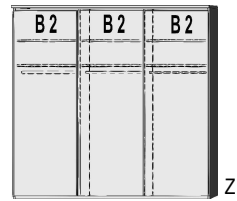

BREITE 215 CM

BREITE 278 CM

SCHWEBETÜREN- SCHRÄNKE HÖHE 211 CM UND ZUBEHÖR

Dämpfer-Set