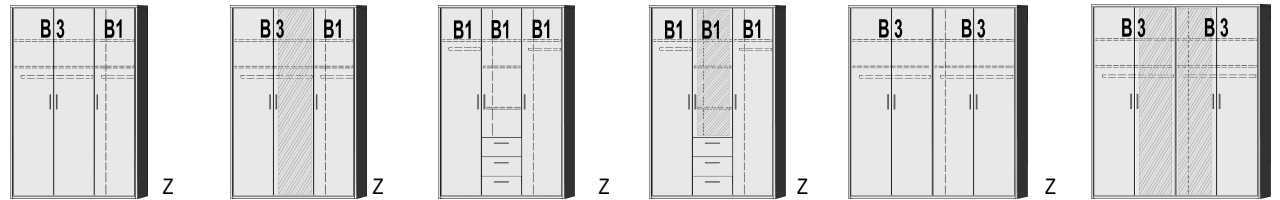

*Die Oberflächen-Dekore sind furniergetreue Nachbildungen

B=Breite,H=Höhe,T=Tiefe in cm

Z=zerlegt,A=aufgebaut

Kleine Abweichungen vorbehalten

BREITE 144 CM

BREITE 190 CM

DREHTÜRENSCHRÄNKE HÖHE 211 CM

1 Mittelwand
4 Einlegeböden
2 Kleiderstangen