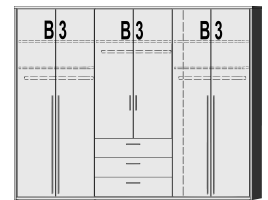

Z

2 Mittelwände
5 Einlegeböden
3 Kleiderstangen
3 Schubkästen