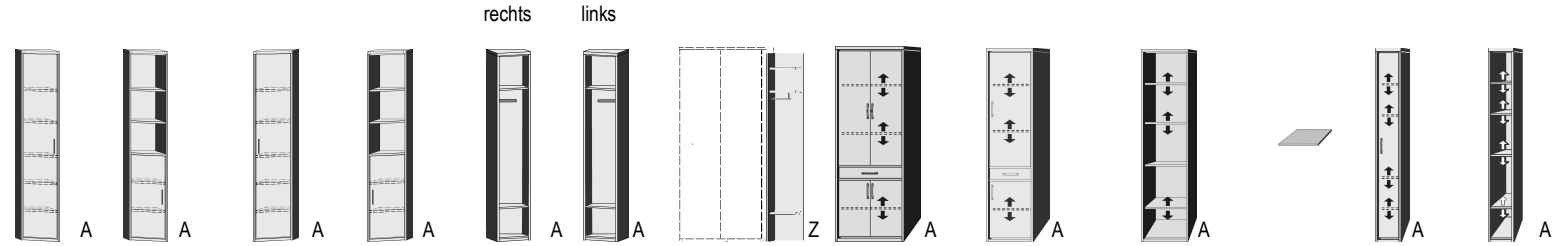

SCHRÄGELEMENTE ELEMENTE HÖHE 211 CM

BREITE 44 CM

BREITE 35 CM BREITE 75 CM BREITE 50,5 CM

BREITE 28,5 CM

Schrägelemente				Abschlussregale		Garderobe	Element	Element	Regal-Element	Einlegeboden	Element	Regal-Element
1 Tür, links angeschlagen	1 Tür, links angeschlagen	1 Tür, rechts angeschlagen	1 Tür, rechts angeschlagen	1 Garderobenstange	2 Fachböden	3 Ablageböden 1 Garderobenstange	4 Türen 3 verstellb. Böden 1 Schubkasten	2 Türen, rechts angeschlagen 3 verstellb. Böden 1 Schubkasten Türen auf Wunsch auch links	1 fester Boden 3 verstellb. Böden	1 fester Boden für Elemente in der Breite 50,5	1 Tür, rechts angeschlagen auf Wunsch auch links	4 verstellb. Böden
5 Fachböden	4 Fachböden	5 Fachböden	4 Fachböden								4 verstellb. Böden	

7270.10 ..	7271.10 ..	7275.10 ..	7276.10 ..	7252.10 ..	7253.10 ..	6414.10 ..	7134.10 ..	7192.10 ..	7196.10 ..	7198.10 ..	7250.10 ..	7251.10 ..
B 44, H 211 T 35,5/59,5		B 44, H 211 T 59,5/35,5		B 44, H 211, T 35,5/59,5 bzw. 59,5/35,5		B 35, H 207,8, T 35	B 75 H 211 T 35,5	B 50,5 H 211 T 35,5		B 45,8	B 28,5 H 211 T 35,5