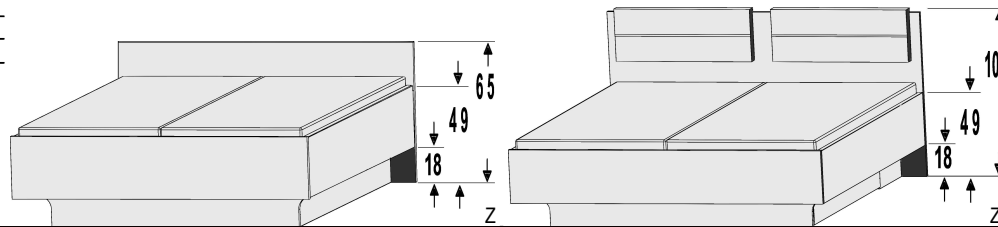

- 01 Havanna
- 02 Weiss
- 03 Anthrazit
- 04 Fango

Alle Betten in Komforthöhe 49 cm

Kopfteilpolster in Kunstleder

Kopfteilpolster in Kunstleder

	Matratzenmaße in cm					Art.-Nr.	Preis	Matratzenmaße in cm					Art.-Nr.	Preis	Matratzenmaße in cm					Art.-Nr.	Preis
	Breite	Länge	Höhe	Breite	Länge			Höhe	Breite	Länge	Höhe	Breite			Länge	Höhe					
90er	90x200	97	205	65	1271.10	..		97	205	100	1271.19	97	205	100	1271.12		
	90x220	97	225	65	1272.10	..		97	225	100	1272.19	97	225	100	1272.12		
100er	100x200	107	205	65	1274.10	..		107	205	100	1274.19	107	205	100	1274.12		
	100x220	107	225	65	1275.10	..		107	225	100	1275.19	107	225	100	1275.12		
120er	120x200	127	205	65	1277.10	..		127	205	100	1277.19	127	205	100	1277.12		
	120x220	127	225	65	1278.10	..		127	225	100	1278.19	127	225	100	1278.12		
140er	140x200	147	205	65	1280.10	..		147	205	100	1280.19	147	205	100	1280.12		
	140x220	147	225	65	1281.10	..		147	225	100	1281.19	147	225	100	1281.12		
160er mit Mittelbalken	160x200	167	205	65	1283.10	..		167	205	100	1283.19	167	205	100	1283.12		
	160x220	167	225	65	1284.10	..		167	225	100	1284.19	167	225	100	1284.12		
180er mit Mittelbalken	180x200	187	205	65	1286.10	..		187	205	100	1286.19	187	205	100	1286.12		
	180x220	187	225	65	1287.10	..		187	225	100	1287.19	187	225	100	1287.12		
200er mit Mittelbalken	200x200	207	205	65	1289.10	..		207	205	100	1289.19	207	205	100	1289.12		
	200x220	207	225	65	1290.10	..		207	225	100	1290.19	207	225	100	1290.12		