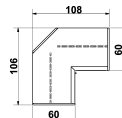

ECKSCHRÄNKE HÖHE 224 CM

BREITE 106/108 CM

BREITE 94/94 CM

BREITE 94/69,5 CM

BREITE 69,5/94 CM

Dekor-Nr.* Korpus und Front

..02 Livorno Buche*
..15 Sonoma Eiche*
..11 Artisan Eiche*
..17 Sandgrau
..25 Lichtweiß