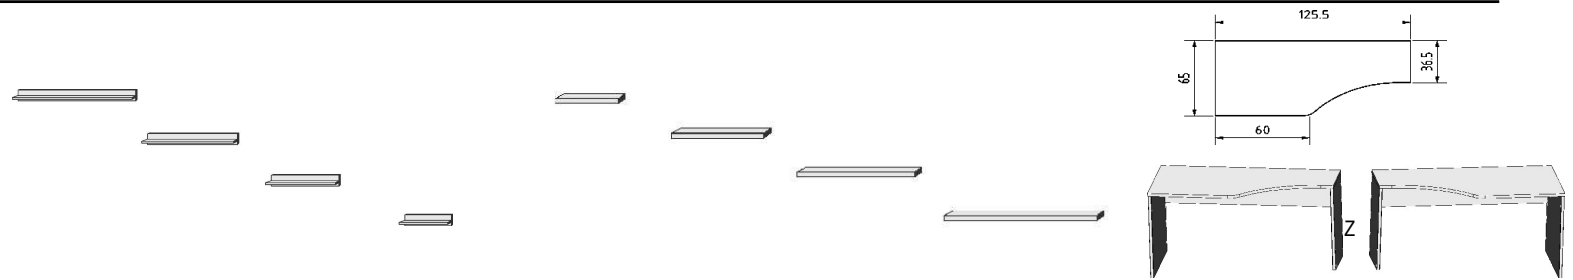

Dekor-Nr.*	Korpus und Front
.. 02	Livorno Buche*
.. 15	Sonoma Eiche*
.. 11	Artisan Eiche*
.. 17	Sandgrau
.. 25	Lichtweiß
.. 78	Livorno Buche*/Front Lichtweiß
.. 53	Livorno Buche*/Front Sandgrau
.. 55	Sonoma Eiche*/Front Lichtweiß
.. 57	Sonoma Eiche*/Front Sandgrau
.. 68	Artisan Eiche*/Front Lichtweiß
.. 54	Artisan Eiche*/Front Sandgrau
.. 31	Sandgrau/Front Livorno Buche*
.. 51	Sandgrau/Front Artisan Eiche*
.. 36	Sandgrau/Front Lichtweiß
.. 64	Lichtweiß/Front Artisan Eiche*
.. 42	Lichtweiß/Front Livorno Buche*
.. 61	Lichtweiß/Front Sonoma Eiche*

Wandbord
Maximale Belastbarkeit: 9 kg
Höhe 11,5 cm, Tiefe 21,0 cm

Steckbord
Maximale Belastbarkeit: 9 kg
Höhe 2,8cm, Tiefe 22,5 cm

Wangenschreibtisch

6440.10 ..	6441.10 ..	6442.10 ..	6443.10 ..	6433.10 ..	6432.10 ..	6431.10 ..	6430.10 ..	7893.10 ..	7894.10 ..
B 124	B 96	B 75	B 50,5	B 50,5	B 75	B 96	B 124	B 125,5/60, H 75, T 65/36,5 bzw 36,5/65	

*Die Oberflächen-Dekore sind furniergetreue Nachbildungen.

B= Breite, H= Höhe, T= Tiefe in cm

Z=zerlegt, A=aufgebaut

Kleine Abweichungen vorbehalten!