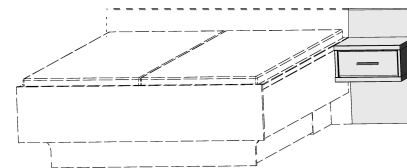

Dekor-Nr.* Korpus und Front

- .. 02 Livorno Buche*
- .. 15 Sonoma Eiche*
- .. 11 Artisan Eiche*
- .. 17 Sandgrau
- .. 25 Lichtweiß

- .. 78 Livorno Buche*/Front Lichtweiß
- .. 53 Livorno Buche*/Front Sandgrau
- .. 55 Sonoma Eiche*/Front Lichtweiß
- .. 57 Sonoma Eiche*/Front Sandgrau
- .. 68 Artisan Eiche*/Front Lichtweiß
- .. 54 Artisan Eiche*/Front Sandgrau
- .. 31 Sandgrau/Front Livorno Buche*
- .. 51 Sandgrau/Front Artisan Eiche*
- .. 36 Sandgrau/Front Lichtweiß
- .. 64 Lichtweiß/Front Artisan Eiche*
- .. 42 Lichtweiß/Front Livorno Buche*
- .. 61 Lichtweiß/Front Sonoma Eiche*

ACHTUNG
Nicht für 90er Breite

B 130, H 17, T 70
1291.10 ..
Rollbettkasten
von Bettbreite 100 cm bis 160 cm n u r 1 möglich,
bei Bettbreite 180 cm und 200 cm 1 oder 2 möglich,
Art.-Nr. 1274. bis 1290.

B 50,5, H 65, T 38
6816.10 ..
Hänge-Nachtschrank
1 Schubkasten
mit Paneel-Rückwand

1er Set

2er Set

1er Set

2er Set

6850.1001

6851.1001

6852.10 ..

6853.10 ..

LED
Unterbett-Beleuchtung
mit Bewegungssensor

LED-Flexleuchte
verstellbarer Arm
nur in Schwarz (EndNr. ..10)
oder Weiß (EndNr. ..25) lieferbar