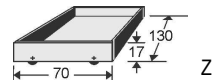

Dekor-Nr.* Korpus und Front

- .. 02 Livorno Buche*
- .. 15 Sonoma Eiche*
- .. 11 Artisan Eiche*
- .. 17 Sandgrau
- .. 25 Lichtweiß
- .. 78 Livorno Buche*/Front Lichtweiß
- .. 53 Livorno Buche*/Front Sandgrau
- .. 55 Sonoma Eiche*/Front Lichtweiß
- .. 57 Sonoma Eiche*/Front Sandgrau
- .. 68 Artisan Eiche*/Front Lichtweiß
- .. 54 Artisan Eiche*/Front Sandgrau
- .. 31 Sandgrau/Front Livorno Buche*
- .. 51 Sandgrau/Front Artisan Eiche*
- .. 36 Sandgrau/Front Lichtweiß
- .. 64 Lichtweiß/Front Artisan Eiche*
- .. 42 Lichtweiß/Front Livorno Buche*
- .. 61 Lichtweiß/Front Sonoma Eiche*

Rollbettkasten
für offenes Bett
Art.-Nr. 2231. bis 2250.