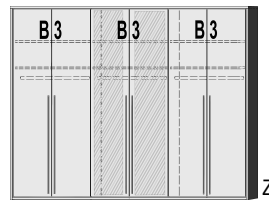

Z

mittlere 2 Türen mit Spiegel
2 Mittelwände
6 Einlegeböden
3 Kleiderstangen