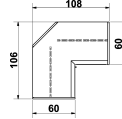

Für die passgenaue Fertigung benötigen wir die Raummaße der Strecken a, b, c, d und e.

ECKSCHRÄNKE HÖHE 211 CM

BREITE 106/108 CM

BREITE 94/94 CM

BREITE 94/69,5 CM

BREITE 69,5/94 CM

90-Grad-Ecklösung mit 2 Türen
2 durchgehende Böden
2 Kleiderstangen
Griff nur rechts möglich