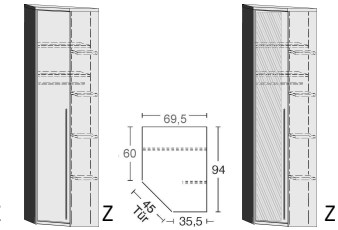

ECKSCHRÄNKE HÖHE 224 CM

BREITE 106/108 CM

BREITE 94/94 CM

BREITE 94/69,5 CM

BREITE 69,5/94 CM

Dekor-Nr.* Korpus und Front

..02 Livorno Buche*
..15 Sonoma Eiche*
..11 Artisan Eiche*
..17 Sandgrau
..25 Lichtweiß

90-Grad-Ecklösung mit 2 Türen
2 durchgehende Böden
2 Kleiderstangen
Griff nur rechts möglich

Einlegeboden für Eckschrank 6050.10..

1 Tür, rechts angeschlagen, auf Wunsch auch links
2 große Böden B 90cm
4 kleine Böden B 33cm
1 Kleiderstange
LED-Innenbeleuchtung mit Bewegungsmelder
mit Spiegel

1 Tür, rechts angeschlagen, auf Wunsch auch links
2 große Böden B 68cm
4 kleine Böden B 33cm
1 Kleiderstange
LED-Innenbeleuchtung mit Bewegungsmelder
mit Spiegel

1 Tür, links angeschlagen, auf Wunsch auch rechts
2 große Böden B 68cm
4 kleine Böden B 33cm
1 Kleiderstange
LED-Innenbeleuchtung mit Bewegungsmelder
mit Spiegel

..57 Sonoma Eiche*/Front Sandgrau	6050.10 ..	6396.10 ..	6051.10 ..	6051.13 ..	6052.10 ..	6052.13 ..	6053.10 ..	6053.13 ..
..68 Artisan Eiche*/Front Lichtweiß	B 106/108, H 224, T 60	B 101,5/103,5	B 94/94, H 224, T 59,5		B 94/ 69,5, H 224, T 35,5/ 60		B 69,5/ 94, H 224, T 60/ 35,5	

..54 Artisan Eiche*/Front Sandgrau
..31 Sandgrau/Front Livorno Buche*
..51 Sandgrau/Front Artisan Eiche*
..36 Sandgrau/Front Lichtweiß
..64 Lichtweiß/Front Artisan Eiche*
..42 Lichtweiß/Front Livorno Buche*
..61 Lichtweiß/Front Sonoma Eiche*

*Die Oberflächen-Dekore sind furniergetreue Nachbildungen

B=Breite,H=Höhe,T=Tiefe in cm

Z=zerlegt,A=aufgebaut

Kleine Abweichungen vorbehalten