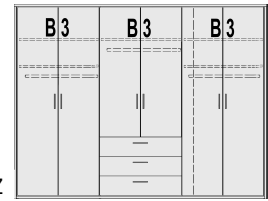

B=Breite,H=Höhe,T=Tiefe in cm

Z=zerlegt,A=aufgebaut

Kleine Abweichungen vorbehalten

DREHTÜRENSCHRÄNKE HÖHE 211 CM

Z

2 Mittelwände
6 Einlegeböden
3 Kleiderstangen

Z

mittlere 2 Türen mit Spiegel
2 Mittelwände
6 Einlegeböden
3 Kleiderstangen