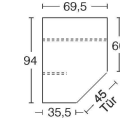

Für die passgenaue Fertigung benötigen wir die Raummaße der Strecken a, b, c, d und e.

ECKSCHRÄNKE HÖHE 211 CM

BREITE 106/108 CM

BREITE 94/94 CM

BREITE 94/69,5 CM

BREITE 69,5/94 CM

90-Grad-Ecklösung mit 2 Türen
2 durchgehende Böden
2 Kleiderstangen
Griff nur rechts möglich