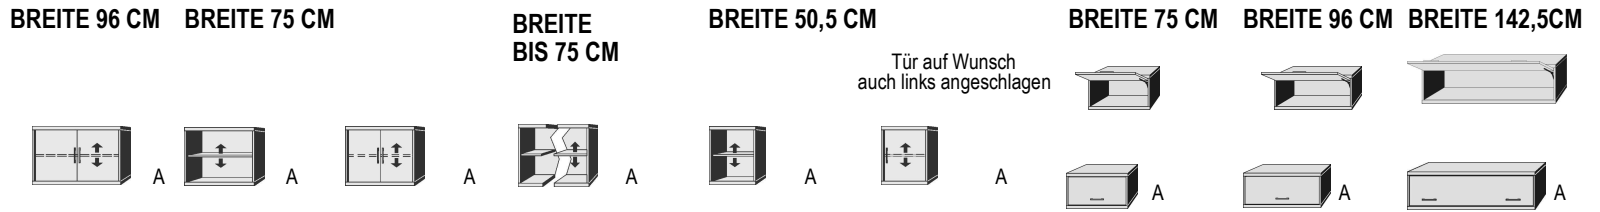

7473.10 ..

B 50,5, H 63, T 35,5

**HÄNGESCHRÄNKE
HÖHE 63 CM UND 42 CM
WANDBORDE
STECKBORDE
WANGENSCHREIBTISCH**

Hängeschränk 2 Türen 1 verstellbarer Boden	Hängeschränk 1 verstellbarer Boden	Hängeschränk 2 Türen 1 verstellbarer Boden	Ausgleichs- Hängeschränk 1 verstellbarer Boden Breite von 15 bis 75cm	Hängeschränk 1 verstellbarer Boden	Hängeschränk 1 Tür, rechts angeschlagen 1 verstellbarer Boden Tür auf Wunsch auch links angeschlagen	Hängeschränk mit Klappe Innenhöhe 33,5cm	Hängeschränk mit Klappe Innenhöhe 33,5cm	Hängeschränk mit Klappe Innenhöhe 33,5cm
--	---	--	---	---	--	--	--	--