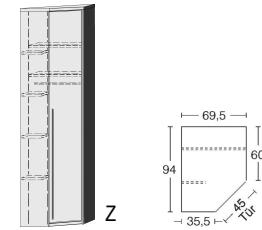

ECKSCHRÄNKE HÖHE 224 CM

BREITE 106/108 CM

BREITE 94/94 CM

BREITE 94/69,5 CM

BREITE 69,5/94 CM

Dekor-Nr.* Korpus und Front

..02 Livorno Buche*
..15 Sonoma Eiche*
..11 Artisan Eiche*
..17 Sandgrau
..25 Lichtweiß

90-Grad-Ecklösung mit 2 Türen
2 durchgehende Böden
2 Kleiderstangen
Griff nur rechts möglich

Einlegeboden für Eckschrank 6050.10..

1 Tür, rechts angeschlagen, auf Wunsch auch links
2 große Böden B 90cm
4 kleine Böden B 33cm
1 Kleiderstange
LED-Innenbeleuchtung mit Bewegungsmelder
mit Spiegel

1 Tür, rechts angeschlagen, auf Wunsch auch links
2 große Böden B 68cm
4 kleine Böden B 33cm
1 Kleiderstange
LED-Innenbeleuchtung mit Bewegungsmelder
mit Spiegel

1 Tür, links angeschlagen, auf Wunsch auch rechts
2 große Böden B 68cm
4 kleine Böden B 33cm
1 Kleiderstange
LED-Innenbeleuchtung mit Bewegungsmelder
mit Spiegel

..57 Sonoma Eiche*/Front Sandgrau	6050.10 ..	6396.10 ..	6051.10 ..	6051.13 ..	6052.10 ..	6052.13 ..	6053.10 ..	6053.13 ..
..68 Artisan Eiche*/Front Lichtweiß	B 106/108, H 224, T 60	B 101,5/103,5	B 94/94, H 224, T 59,5		B 94/ 69,5, H 224, T 35,5/ 60		B 69,5/ 94, H 224, T 60/ 35,5	

..54 Artisan Eiche*/Front Sandgrau
..31 Sandgrau/Front Livorno Buche*
..51 Sandgrau/Front Artisan Eiche*
..36 Sandgrau/Front Lichtweiß
..64 Lichtweiß/Front Artisan Eiche*
..42 Lichtweiß/Front Livorno Buche*
..61 Lichtweiß/Front Sonoma Eiche*

*Die Oberflächen-Dekore sind furniergetreue Nachbildungen

B=Breite,H=Höhe,T=Tiefe in cm

Z=zerlegt,A=aufgebaut

Kleine Abweichungen vorbehalten