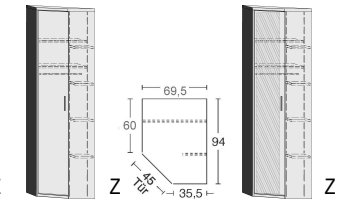

Für die passgenaue Fertigung benötigen wir die Raummaße der Strecken a, b, c, d und e.

ECKSCHRÄNKE HÖHE 211 CM

BREITE 106/108 CM

BREITE 94/94 CM

BREITE 94/69,5 CM

BREITE 69,5/94 CM

90-Grad-Ecklösung mit 2 Türen
2 durchgehende Böden
2 Kleiderstangen
Griff nur rechts möglich