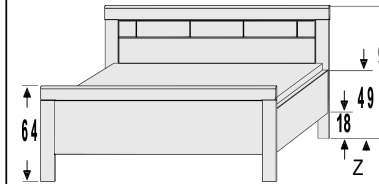

Kopfteilpolster in Kunstleder

Bettseiten offen