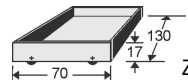

Rollbettkasten
für geschlossenes Bett
Art.-Nr. 2231. bis 2250.