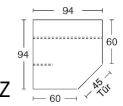

Für die passgenaue Fertigung benötigen wir die Raummaße der Strecken a, b, c, d und e.

ECKSCHRÄNKE HÖHE 211 CM

BREITE 106/108 CM

BREITE 94/94 CM

BREITE 94/69,5 CM

BREITE 69,5/94 CM

90-Grad-Ecklösung mit 2 Türen
2 durchgehende Böden
2 Kleiderstangen
Griff nur rechts möglich