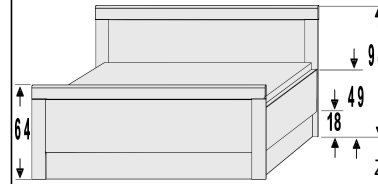

Bettseiten geschlossen