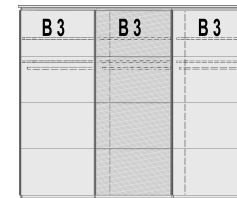

SCHWEBETÜREN- SCHRÄNKE HÖHE 224 CM MIT SEGMENTTÜREN UND ZUBEHÖR

Dekor-Nr.* Korpus und Front

..02	Livorno Buche*
..15	Sonoma Eiche*
..11	Artisan Eiche*
..17	Sandgrau
..25	Lichtweiß

2 Mittelwände
6 Einlegeböden
3 Kleiderstangen

2 Mittelwände
6 Einlegeböden
3 Kleiderstangen

3 Schubkästen
mit Soft-Stop-
Führung und Griffen
SK-Blenden:
1xH13,8cm
2xH20,8cm

Einlegeböden
für Dreh- und Schwebetüren-
schränke
22 mm stark
Längskanten ummantelt

Spiegeltür auch links
oder rechts verwendbar

Spiegeltür auch links
oder rechts verwendbar

Tiefe 53 cm

..78	Livorno Buche*/Front Lichtweiß
..53	Livorno Buche*/Front Sandgrau
..55	Sonoma Eiche*/Front Lichtweiß
..57	Sonoma Eiche*/Front Sandgrau
..68	Artisan Eiche*/Front Lichtweiß
..54	Artisan Eiche*/Front Sandgrau
..31	Sandgrau/Front Livorno Buche*
..51	Sandgrau/Front Artisan Eiche*
..36	Sandgrau/Front Lichtweiß
..64	Lichtweiß/Front Artisan Eiche*
..42	Lichtweiß/Front Livorno Buche*
..61	Lichtweiß/Front Sonoma Eiche*

6322.10 ..
B 215, H 224, T 64,5

6322.13 ..

6323.10 ..
B 278, H 224, T 64,5

6323.13 ..

6307.10 ..
B 50,5, H 59, T 50

6271.10 ..

6270.10 ..
B 90