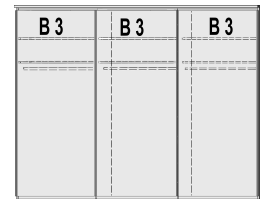

BREITE 215 CM

BREITE 278 CM

SCHWEBETÜREN- SCHRÄNKE HÖHE 211 CM UND ZUBEHÖR

Dämpfer-Set