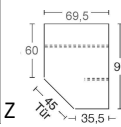

ECKSCHRÄNKE HÖHE 224 CM

BREITE 106/108 CM

BREITE 94/94 CM

BREITE 94/69,5 CM

BREITE 69,5/94 CM

Dekor-Nr.* Korpus und Front

..02 Livorno Buche*
..15 Sonoma Eiche*
..11 Artisan Eiche*
..17 Sandgrau
..25 Lichtweiß