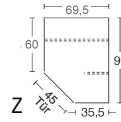

Für die passgenaue Fertigung benötigen wir die Raummaße der Strecken a, b, c, d und e.

ECKSCHRÄNKE HÖHE 211 CM

BREITE 106/108 CM

BREITE 94/94 CM

BREITE 94/69,5 CM

BREITE 69,5/94 CM

90-Grad-Ecklösung mit 2 Türen
2 durchgehende Böden
2 Kleiderstangen
Griff nur rechts möglich