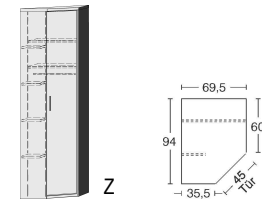

Für die passgenaue Fertigung benötigen wir die Raummaße der Strecken a, b, c, d und e.

ECKSCHRÄNKE HÖHE 211 CM

BREITE 106/108 CM

BREITE 94/94 CM

BREITE 94/69,5 CM

BREITE 69,5/94 CM

90-Grad-Ecklösung mit 2 Türen
2 durchgehende Böden
2 Kleiderstangen
Griff nur rechts möglich