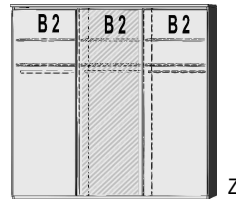

BREITE 215 CM

BREITE 278 CM

SCHWEBETÜREN- SCHRÄNKE HÖHE 211 CM UND ZUBEHÖR

Dämpfer-Set