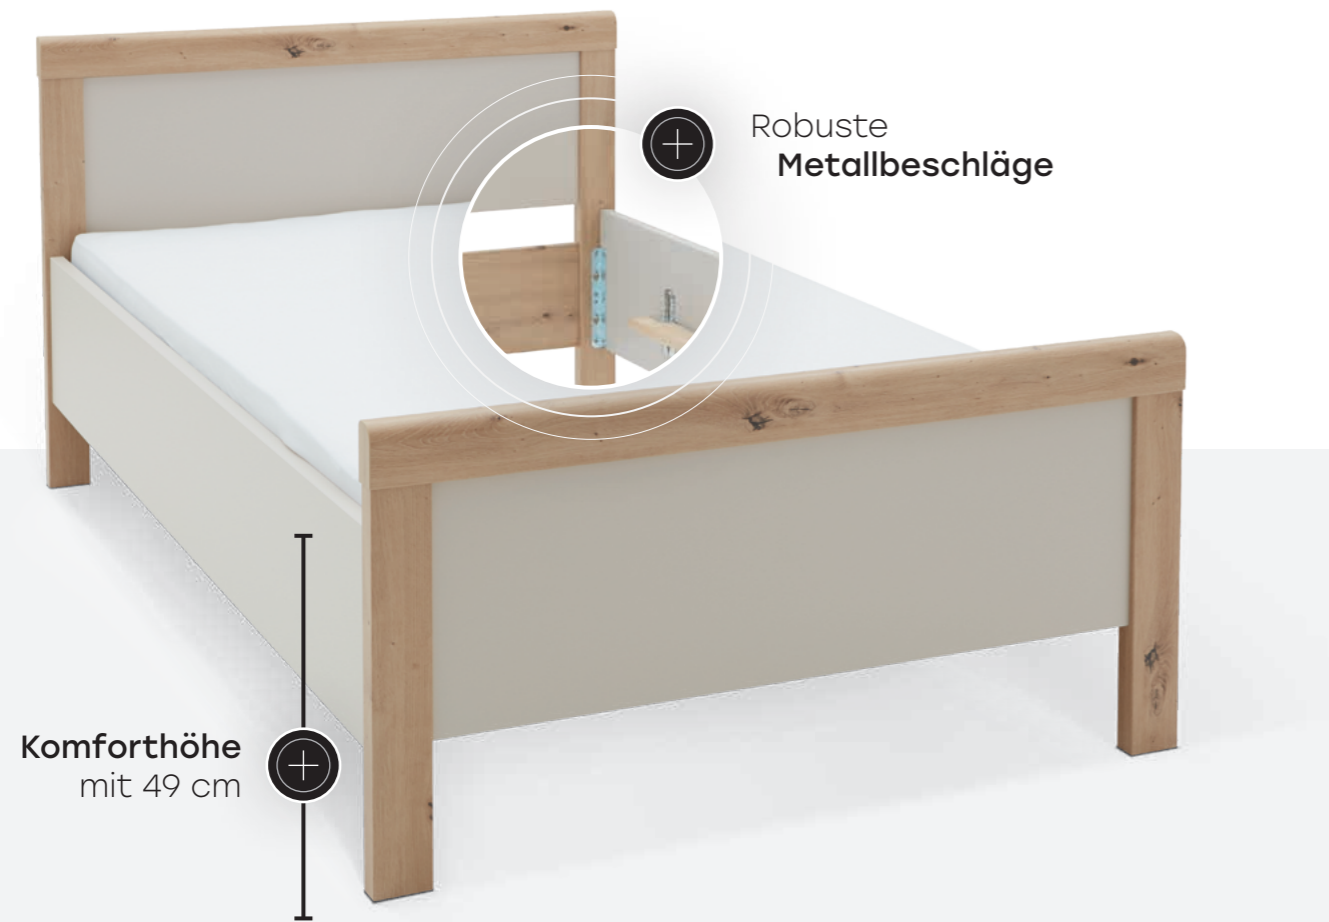

20 mm, bieten Ihnen höchste Stabilität für Ihre Kleidung und Accessoires. Jedes Detail ist durchdacht, um eine langlebige Lösung zu bieten, die sowohl stilvoll als auch funktional ist. Stauraum, der ästhetisch überzeugt und dem Zuhause eine edle Note verleiht.

Komfort, der überzeugt. Qualität, die bleibt.

+ Robuste
Metallbeschläge

+ Komforthöhe
mit 49 cm

Komfort, der bis ins Detail überzeugt

Unsere Bettseiten sowie Kopf- und Fußteil sind stabil und präzise miteinander verbunden – dank hochwertiger Holzdübel und einer zusätzlichen Verstärkung durch Metallwinkel und Schraubverbindungen. Mit einer Stärke von 2,8 cm bieten die Bettseiten ein solides Fundament für erholsamen Schlaf. Die Füße und der Holm aus robustem MDF-Material sorgen für eine harmonische und langlebige Basis.