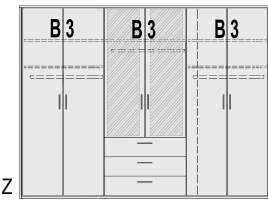

Z

mittlere kurze 2 Türen mit Spiegel
2 Mittelwände
5 Einlegeböden
3 Kleiderstangen
3 Schubkästen