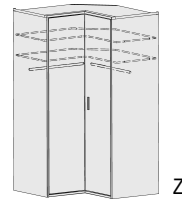

Für die passgenaue Fertigung benötigen wir die Raummaße der Strecken a, b, c, d und e.

ECKSCHRÄNKE HÖHE 211 CM

BREITE 106/108 CM

BREITE 94/94 CM

BREITE 94/69,5 CM

BREITE 69,5/94 CM

90-Grad-Ecklösung mit 2 Türen
2 durchgehende Böden
2 Kleiderstangen
Griff nur rechts möglich