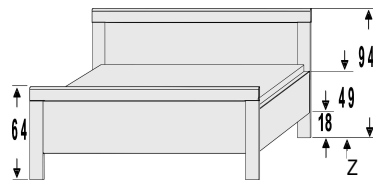

KOMFORT-BETTEN

Matratze und Lattenrost
nicht im Lieferumfang enthalten

Kopfteilpolster in Kunstleder

- ..... 01 Havanna
- ..... 02 Weiss
- ..... 03 Anthrazit
- ..... 04 Fango

Bettseiten offen