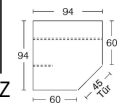

ECKSCHRÄNKE HÖHE 224 CM

BREITE 106/108 CM

BREITE 94/94 CM

BREITE 94/69,5 CM

BREITE 69,5/94 CM

Dekor-Nr.* Korpus und Front

..02 Livorno Buche*
..15 Sonoma Eiche*
..11 Artisan Eiche*
..17 Sandgrau
..25 Lichtweiß